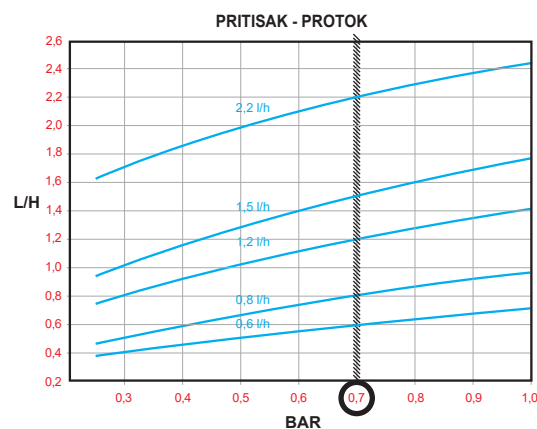

NAPOMENA:
 cm - razmak kapljača
 l/m/h - količina vode lit./duž. m/sat
 MIC - debljina cevi u mikronima

scarabelli
EXPORT

KAPAJUĆE CEVI

GRUPA U030

ŠIFRA	NAZIV ARTIKLA	JM	PAK
90025078	POLIFLAT T 450 PC D16 25cm 2 l/h 0.9mm/450m	m	450
90025079	POLIFLAT T 450 PC D16 33cm 2 l/h 0.9mm/450m	m	450
90025080	POLIFLAT T 450 PC D16 50cm 2 l/h 0.9mm/450m	m	450
90025014	POLIFLAT T 500 PC D16 50cm 1.5 l/h 0.9mm/500m	m	500
90025081	POLIFLAT T 500 PC D16 60cm 1.5 l/h 0.9mm/500m	m	500